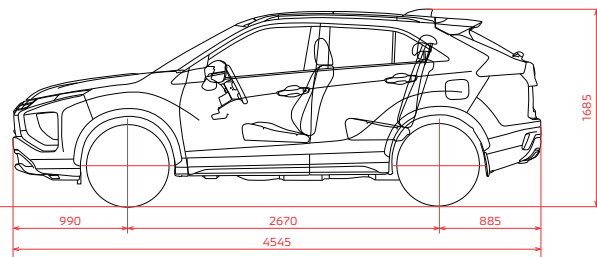

Black Mica [X42]

ÖLÇÜLƏR

Bütün ölçmələr millimetrdır

ÜNVAN

Mitsubishi Avtomobil Mərkəzi

Bakı şəhəri, Bakı - Sumqayıt şossesi, 6-cı km
Tel: (+994 12) 349 00 06
info2@mitsubishi-motors.az

www.mitsubishi-motors.az