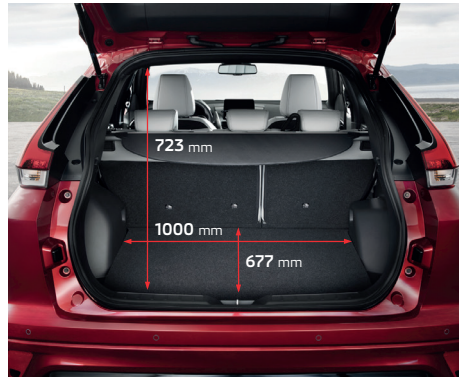

İrəliləmək üçün güc verir

Sükan arxasında vaxtınızı təhlükəsizliyi düşünmədən, idarə etmədən zövq alaraq keçirmək labüddür. Eclipse Cross müxtəlif aktiv təhlükəsizlik xüsusiyyətləri ilə istənilən yolda bu cəhətdən rahatlığınızı təmin edir.