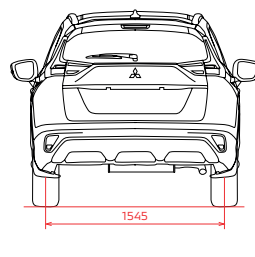

ÖLÇÜLƏR

Bütün ölçmələr millimetrdır

ÜNVAN

Mitsubishi Avtomobil Mərkəzi

Bakı şəhəri, Bakı - Sumqayıt şossesi, 6-cı km
Tel: (+994 12) 349 00 06
info2@mitsubishi-motors.az

www.mitsubishi-motors.az

Babək salonu - Rəsmi diler

Bakı şəhəri, Babək pr. 44A
(SOCAR ilə üzabəüz)
Tel: (+994 12) 555 61 61
Mob: (+994 50) 545 61 61

Badamdar salonu - Rəsmi diler

Badamdar Maşın Bazarı
Tel: (+994 12) 437 13 07
Mob: (+994 50) 230 30 13
(+994 50) 220 20 88
(+994 50) 295 00 88

Gəncə Avtomobil Mərkəzi

Gəncə-Şəmkir şossesi, 2-ci km
Tel: (+994 44) 222 03 05
Mob: (+994 51) 540 22 21
(+994 55) 997 31 31

Lənkəran Avtomobil Mərkəzi

Məmməd Səid Ordubadi küçəsi 56
Tel: (+994 44) 222 03 05
Mob: (+994 50) 327 65 47